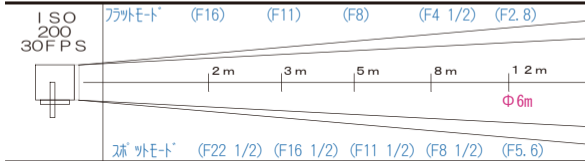

10kw プリモ

AD100A

価格 ¥10,500

- ライト外寸法 550mm (幅) × 820mm (高さ) × 590mm (奥行) (バンドアを除く)
- 重量 23kg ● レンズ径 340mm ● ダボ直径 25φ
- 入力電圧100V/200V ※球交換が必要です。

ACCESSORY

- ・スクリム ¥1,575
- ・Mサイズ
キミーラプラスバンク
¥11,550
- ・シャッター ¥2,100
- ・スヌート ¥5,250