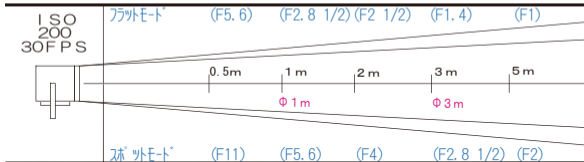

ARRI 125w HMI コンパクト

2P

価格 ¥10,500

- 外寸法 205mm (幅) × 260mm (高さ) × 185mm (奥行) (バンドアを除く)
- 重量 1.5kg
- レンズ径 80mm
- ダボ直径 17φ
- ライトコード長さ 7m
- 入力電圧100/200V(自動切替)

ACCESSORY

- ・スクリム ¥1,050
- ・XSサイズ
キミーラプラスバンク
¥5,250
- ・スヌート ¥1,575