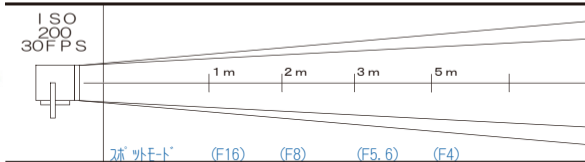

スポットライト - 125w エリレンズキット

2P

価格 ¥21,000

ACCESSORY

- ライト外寸法
190mm (幅) × 290mm (高さ)
× 395mm (奥行)
- 重量 4.9kg
- レンズ径 52mm
- ダボ直径 17φ
- 入力電圧 100/200V (自動切替)