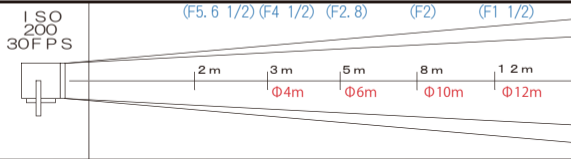

# ARRI X 1.2kw HMI

2P

価格 ¥12,600 (点灯料別)

- 外寸法 515mm (幅) × 790mm (高さ) × 270mm (奥行) (バンドアを除く)
- 重量 16kg ● レンズ径 300mm ● ダボ直径 17φ
- ライトコード長さ 20m
- 入力電圧100/200V(自動切替)

## ACCESSORY

※スクリムは使用できません。

- Sサイズ  
キミーラプラスバンク  
¥7,350
- スペースシルク ¥2,100
- Xドーム (1.6mΦ)  
¥8,400