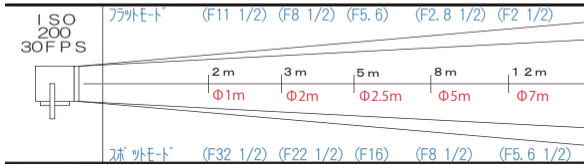

ARRI 1.2kw HMIコンパクト

2P

価格 ¥10,500 (点灯料別)

- 外寸法 380mm (幅) × 460mm (高さ) × 380mm (奥行) (バンドアを除く)
- 重量 10kg
- レンズ径 175mm
- ダボ直径 17φ
- 入力電圧100/200V(自動切替)

ACCESSORY

- ・延長コード(8m) ¥1,050
- ・スクリム ¥1,050
- ・Sサイズ
キミーラプラスバンク ¥7,350
- ・シャッター ¥1,050
- ・スヌート ¥2,100
- ・エリレンズ ¥5,250