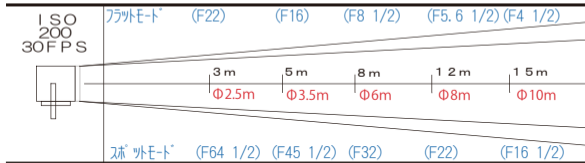

ARRI 12kw HMIコンパクト

AD100A

価格 ¥52,500 (点灯料別)

- 外寸法 870mm (幅) × 1,130mm (高さ) × 710mm (奥行) (バンドアを除く)
- 重量 49kg
- レンズ径 480mm
- ダボ直径 29φ
- 入力電圧 200V

ACCESSORY

- 延長コード (20m) ¥2,100
- スクリム ¥2,100
- Mサイズ
キミーラプラスバンク
¥11,550
- シャッター ¥3,150