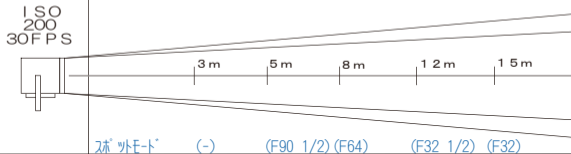

ARRI SUN 12kw HMI

AD100A

※スクリーン/シャッターの使用はレンズ割れの原因になります。

価格 ¥57,750 (点灯料別)

ACCESSORY

12kwレンズセット	ストート (-)	(F90 1/2)	(F64)	(F45)	(F32 1/2)	(F32)
1. ベリ-加-	(F90)	(F64)	(F45)	(F32)	(F22)	
2. 加-	(F64 1/2)	(F45)	(F22 1/2)	(F16 1/2)	(F16)	
3. ミ-イム	(F45 1/2)	(F32)	(F16 1/2)	(F11 1/2)	(F11)	
4. フト	(F32 1/2)	(F22)	(F11 1/2)	(F8 1/2)	(F8)	
5. フスト	(F32)	(F16 1/2)	(F11 1/2)	(F8)	(F5.6 1/2)	

● 延長コード(20m) ¥2,100

● スヌート ¥8,400

● 外寸法

765mm (幅) × 1,055mm (高さ)
× 827mm (奥行) (バンドアを除く)

● 重量 48kg

● レンズ径 500mm

● ダボ直径 29φ

● 入力電圧200V