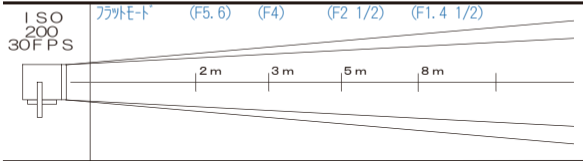

# OPTEX オーラソフト 1.2kw

2P

価格 ¥18,900 (点灯料別)

- ライト外寸法 870mm (幅) × 1,030mm (高さ) × 490mm (奥行)
- 重量 28kg ● ダボ直径 25φ
- 入力電圧100/200V(自動切替)