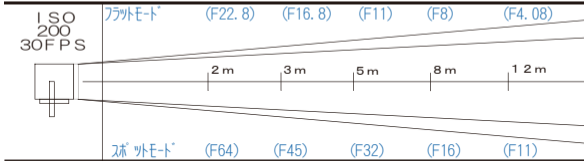

ARRI STUDIO 12kw

AD100A

価格 ¥13,650

- ライト外寸法 710mm (幅) × 850mm (高さ) × 630mm (奥行)

(バンドアを除く)

- 重量 27kg
- レンズ径 420mm
- ダボ直径 25φ
- 入力電圧 100V/200V ※球交換が必要です。

ACCESSORY

- ・スクリム ¥2,100
- ・Mサイズ
キミーラプラスバンク
¥11,550
- ・シャッター ¥3,150
- ・スヌート ¥3,150
- ・バグOライト ¥31,500