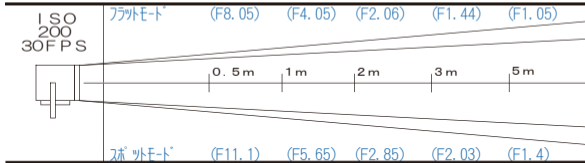

ARRI ジュニア 150w

2P

価格 ¥1,575

ACCESSORY

・スクリム ¥525

- ライト外寸法 135mm (幅) × 200mm (高さ) × 165mm (奥行) (バンドアを除く)
- 重量 1kg
- レンズ径 50mm
- ダボ直径 17φ
- 入力電圧 100V