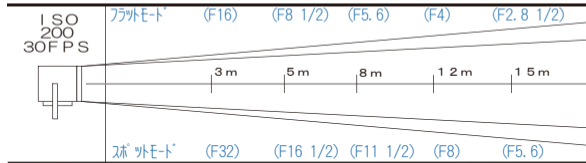

ARRIMAX 1.8kw HMI

C30A

価格 ¥18,900 (点灯料別)

ACCESSORY

- ・延長コード(8m) ¥1,050
- ・Sサイズ
キミーラプラスバンク
¥7,350

- 外寸法 380mm (幅) × 410mm (高さ) × 610mm (奥行) (バンドアを除く)
- 重量 10.5kg
- レンズ径 263mm
- ダボ直径 17φ
- 入力電圧100/200V(自動切替)