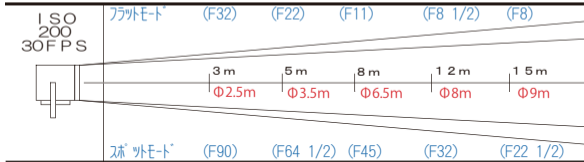

ARRIMAX 18/12kw HMI

AD100A

価格 ¥84,000 (点灯料別)

ACCESSORY

● 延長コード(20m) ¥2,625

● SLサイズ
キミーラプラスバンク
¥13,650

- 外寸法 780mm (幅) × 1230mm (高さ) × 950mm (奥行) (バンドアを除く)
- 重量 65kg
- レンズ径 650mm
- ダボ直径 29φ
- 入力電圧200V

スヌート
¥8,400