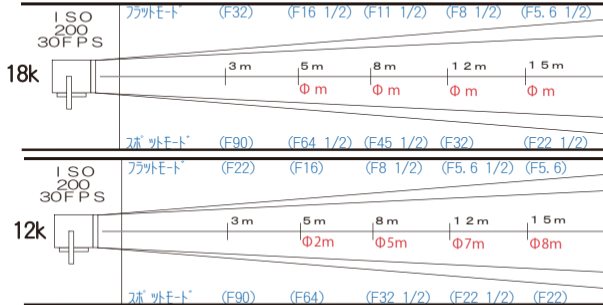

LTM18/12kw HMI

AD100A

価格 18k ¥73,500 / 12k ¥52,500 (点灯料別)

ACCESSORY

- 外寸法 860mm (幅) × 1,170mm (高さ) × 735mm (奥行) (バンドアを除く)
- 重量 65kg
- レンズ径 630mm
- ダボ直径 29φ
- 入力電圧200v
- ・スクリム ¥2,625
- ・SLサイズ
キミーラプラスバンク ¥13,650