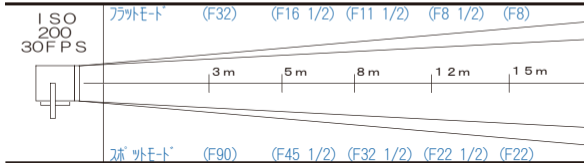

ARRI 18kw HMI

AD100A

価格 ¥84,000 (点灯料別)

- 外寸法 1160mm (幅) × 1120mm (高さ) × 850mm (奥行) (バンドアを除く)
- 重量 73kg
- レンズ径 625mm
- ダボ直径 29φ
- 入力電圧200V

ACCESSORY

- ・延長コード(20m) ¥2,625
- ・スクリム ¥2,625
- ・SLサイズ
キミラープラスバンク
¥13,650
- ・シャッター ¥5,250