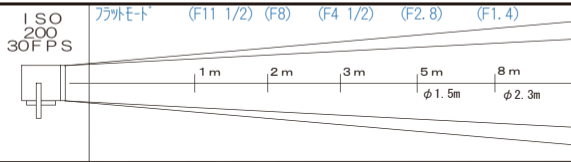

1kw ピンスポット

2P

価格 ¥5,250

- ライト外寸法 280mm (幅) × 470mm (高さ) × 580mm (奥行)
- 重量 11kg
- レンズ径 165mm
- ダボ直径 17φ
- アイリス付
- 入力電圧 100V

ACCESSORY

ディスクマシン

¥5,250