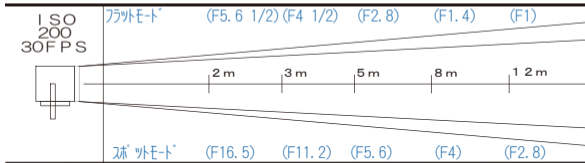

ARRI STUDIO 1kw

2P

価格 ¥3,150

- ライト外寸法 430mm (幅) × 560mm (高さ) × 330mm (奥行) (バンドアを除く)
- 重量 7.8kg ● レンズ径 180mm ● ダボ直径 17φ
- 入力電圧 100V/200V ※球交換が必要です。

ACCESSORY

- ・スクリム ¥1,575
- ・Sサイズ
キミーラプラスバンク ¥7,350
- ・シャッター ¥1,050
- ・スヌート ¥1,050

※上記アクセサリは
1.2KCPと同じです。