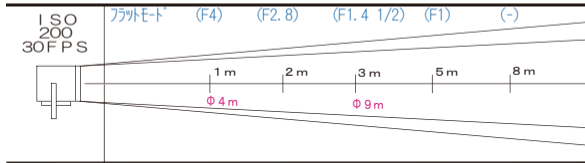

ARRI X 200w HMI

2P

価格 ¥ 10,500

- 外寸法 245mm (幅) × 365mm (高さ) × 150mm (奥行) (バンドアを除く)
- 重量 3kg ● レンズ径 145mm ● ダボ直径 17φ
- 入力電圧100/200V(自動切替)

ACCESSORY

※スクリーンは使用できません。