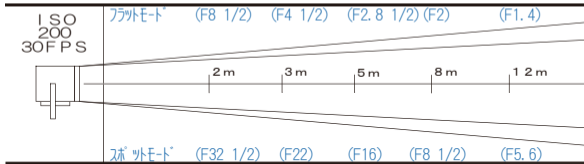

dedo light 200w HMI

2P
価格 ¥12,600

- ライト外寸法 130mm (幅) × 180mm (高さ) × 175mm (奥行) (バンドアを除く)
- 重量 1.6kg ● レンズ径 60mm ● ダボ直径 17φ
- 入力電圧100/200V(自動切替)

ACCESSORY

・先球レンズ / アイリス付