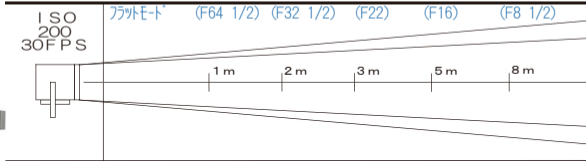

200w ジョーカー

2P

価格 ¥12,600

ACCESSORY

- ・レンズ no.1~no.4付属
- ・20 inchランタン 付属

- ライト外寸法 160mm (幅) × 230mm (高さ) × 225mm (奥行) (バンドアを除く)
- 重量 1kg
- レンズ径 78mm
- ダボ直径 17φ
- 入力電圧 AC : 100/200V (自動切替)