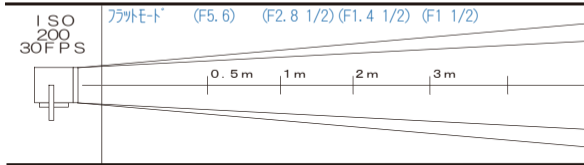

# 200w ジョーカーチューブ

価格 ¥6,300

- 外寸法 855mm (幅) ×160mm (高さ)
- 重量 0.8kg (ライトを除く)