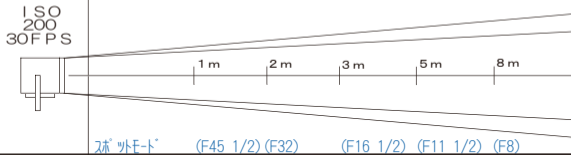

ARRI SUN 200w HMI

2P

価格 ¥12,600

※スクリーン/シャッターの使用はレンズ割れの原因になります。

ACCESSORY

200wレンズ	1. ベリ-カ-	(F45)	(F22 1/2)	(F16)	(F8 1/2)	(F5.6 1/2)
	2. カ-	(F32)	(F16)	(F11)	(F5.6 1/2)	(F4)
	3. ミ-イム	(F22)	(F8 1/2)	(F5.6 1/2)	(F4)	(F2.8)
	4. フト	(F16)	(F8)	(F5.6)	(F2.8 1/2)	(F2)
	5. フト	(F11)	(F4 1/2)	(F2.8 1/2)	(F2)	(F1.4 1/2)

● XSサイズキミーラ
プラスバンク ¥5,250

● 外寸法
210mm (幅) × 270mm (高さ)
× 270mm (奥行) (バンドアを除く)

- 重量 2kg
- レンズ径 120mm
- ダボ直径 17φ
- 入力電圧 100/200V (自動切替)