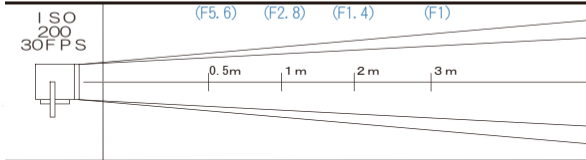

# 20w 4BANK

2P

価格 ¥6,300

- ライト外寸法 680mm (幅) × 325mm (高さ) × 250mm (奥行)
- 重量 4kg
- バラスト外寸法 210mm (幅) × 65mm (高さ) × 315mm (奥行)
- 重量 2kg ● ライトコード長さ 7.7m ● 入力電圧 100V / 3A