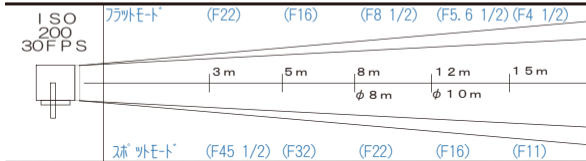

# ARRI 24kw

AD100A

価格 ¥52,500

● ライト外寸法 1,000mm (幅) × 1,200mm (高さ) × 820mm (奥行)

(バンドアを除く)

● 重量 66kg ● レンズ径 625mm ● ダボ直径 29φ

● 入力電圧 200V