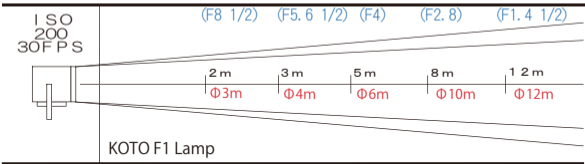

ARRI X 2.5kw HMI

C60A

価格 ¥18,900 (点灯料別)

ACCESSORY

上振りアダプター付

- 外寸法 620mm (幅) × 770mm (高さ) × 280mm (奥行) (バンドアを除く)
- 重量 20kg ● レンズ径 400mm ● ダボ直径 25φ
- ライトコード長さ 20m
- 入力電圧100/200V(自動切替)

※スクリーンは使用できません。

- Mサイズ
キミーラプラスバンク
¥11,550
- スペースシルク ¥2,100
- Xドーム (1.8mφ)
¥12,600