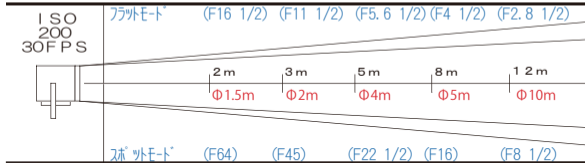

ARRI 2.5kw HMIコンパクト

C60A

価格 ¥18,900 (点灯料別)

- 外寸法 540mm (幅) × 560mm (高さ) × 390mm (奥行) (バンドアを除く)
- 重量 19kg
- レンズ径 250mm
- ダボ直径 25φ
- 入力電圧100/200V(自動切替)

ACCESSORY

- ・延長コード(8m) ¥1,575
- ・スクリーン ¥1,575
- ・Sサイズ
キミーラプラスバンク
¥7,350
- ・シャッター ¥2,100
- ・スヌート ¥3150
- ・エリレンズ ¥5,250