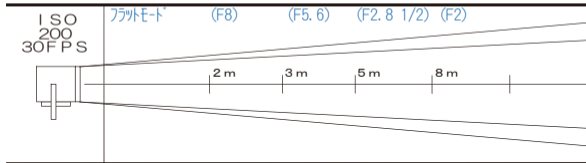

OPTEX オーラソフト 2.5kw

C60A

価格 ¥29,400 (点灯料別)

- ライト外寸法 1,120mm (幅) × 1,320mm (高さ) × 650mm (奥行)
- 重量 37.8kg ● ダボ直径 25φ
- 入力電圧100/200V(自動切替)

ACCESSORY

- ・延長コード(8m) ¥1,575
- ・ルーバー ¥2,100