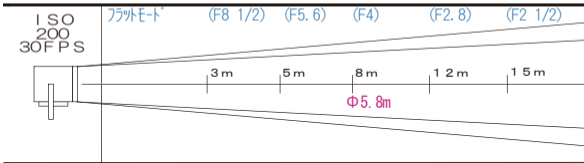

# RDS 2.5kw HMIピンスポット

C60A

価格 ¥31,500 (点灯料別)

- 外形寸法 450mm (幅) × 660mm (高さ) × 887mm (奥行) (バンドアを除く)
- 重量 30kg ● レンズ径 70mm ● ダボ直径 25φ
- カッター/アイリス付
- 入力電圧100/200V(自動切替)別に冷却ファン用100V必要