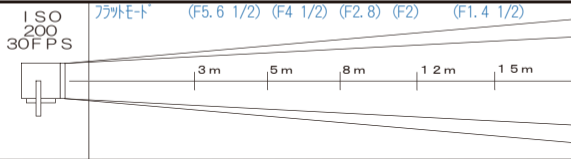

# 2kw ピンスポット

C30A

価格 ¥10,500

- ライト外寸法 310mm (幅) × 350mm (高さ) × 1080mm (奥行)
- 重量 24kg ● レンズ径 130mm ● ダボ直径 25φ
- 入力電圧 100V