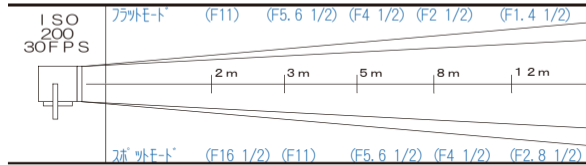

# ARRI クォーツ 2kw

C30A

価格 ¥4,200

- ライト外寸法 280mm (幅) × 330mm (高さ) × 310mm (奥行) (バンドアを除く)
- 重量 4kg ● ダボ直径 17φ