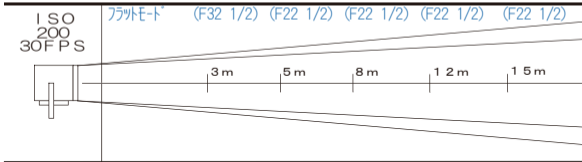

USHIO サーチライト (2kw)

C60A

価格 ¥31,500

- 外寸法 600mm (幅) × 850mm (高さ) × 700mm (奥行) (バンドアを除く)
- 重量 31.4kg ● レンズ径 335mm ● ダボ直径 25φ
- 入力電圧100/200V(手動切替) ● 延長コード 10m + 5m (最大15mまで)

ACCESSORY

- 下振り仕様あり