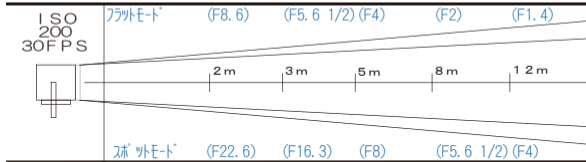

ARRI STUDIO 2kw

C30A

価格 ¥4,200

- ライト外寸法 550mm (幅) × 800mm (高さ) × 410mm (奥行) (バンドアを除く)
- 重量 13.5kg ● レンズ径 250mm ● ダボ直径 25φ
- 入力電圧 100V/200V ※球交換が必要です。

ACCESSORY

- ・スクリム ¥1,575
- ・Sサイズ
キミーラプラスバンク
¥7,350
- ・シャッター ¥2,100
- ・スヌート ¥2,100

※上記アクセサリは
2.5KCPと同じです。