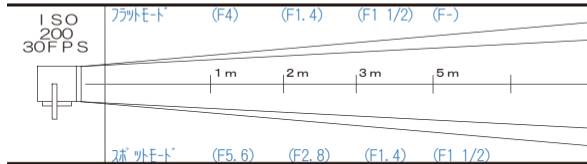

300wミサターライト

2P

価格 ¥1,575

ACCESSORY

- ・スヌート

- ライト外寸法 170mm (幅) × 215mm (高さ) × 165mm (奥行) (バンドアを除く)
- 重量 2kg
- レンズ径 75mm
- ダボ直径 17φ
- 入力電圧100V