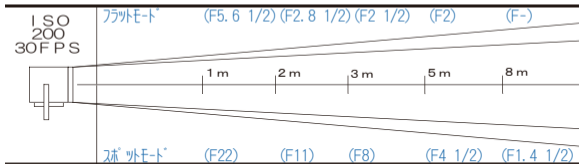

ARRI ジュニア 300w

2P

価格 ¥1,575

- ライト外寸法 200mm (幅) × 300mm (高さ) × 190mm (奥行) (バンドアを除く)
- 重量 1.2kg
- レンズ径 80mm
- ダボ直径 17φ
- 入力電圧 100V

ACCESSORY

- ・スクリム ¥525
- ・XSサイズ
キミーラプラスバンク
¥5,250
- ・スヌート ¥1,050