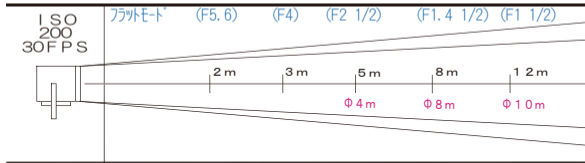

3kw ポーター

C30A

価格 ¥2,625

取り扱いに関する注意事項

灯体に付属の防爆ネットを必ず装着してご使用ください。

● ライト外寸法 730mm (幅) × 530mm (高さ) × 270mm (奥行)

● 重量 15kg ● ダボ直径 17φ ● 入力電圧 100V/200V

※球交換が必要です。