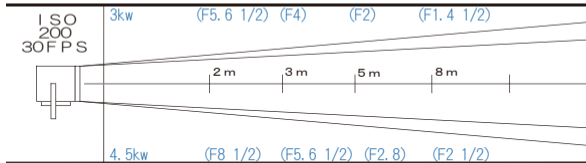

# スペー スライト 3kw/4.5kw

C30A

価格 ¥5,775 / ¥6,825

- ライト外寸法 710mm (幅) × 710mm (高さ) × 540mm (奥行)
- 重量 7kg ● 入力電圧 100V

黒幕

シルクディフューザー

- ディフューザー 850mmΦ × 930mm (高さ)