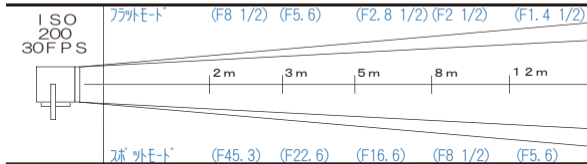

dedo light 400w HMI

2P
価格 ¥15,750

ACCESSORY

・先球レンズ / アイリス付

- ライト外寸法 220mm (幅) × 425mm (高さ) × 310mm (奥行) (バンドアを除く)
- 重量 4.6kg ● レンズ径 90mm ● ダボ直径 25φ
- 入力電圧100/200V(自動切替)