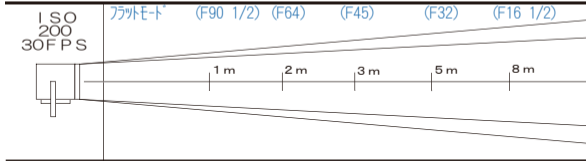

400w ジョーカー

2P

価格 ¥15,750

ACCESSORY

- ・レンズ no.1~no.4付属
- ・30 inchランタン 付属

- ライト外寸法 180mm (幅) × 250mm (高さ) × 265mm (奥行) (バンドアを除く)
- 重量 2kg ● レンズ径 120mm ● ダボ直径 17φ
- 入力電圧 AC : 100/200V (自動切替)