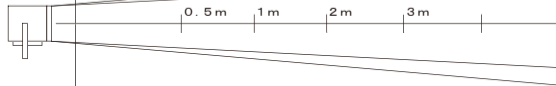

400w ジョーカーチューブ

価格 ¥8,400

ISO
200
30FPS

フラットモード (F5.6) (F2.8 1/2) (F1.4 1/2) (F1 1/2)

- 外寸法 1,195mm (幅) ×168mm (高さ)
- 重量 2kg (ライトを除く)