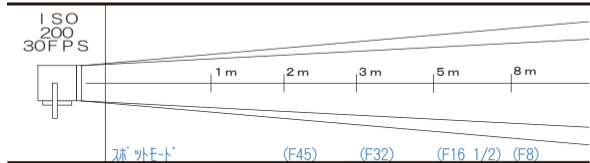

スポットライト - 400w

2P

価格 ¥15,750

400wレンズセット	スポット	(F45)	(F32)	(F16 1/2)	(F8)
1. ベリコ-	(F45 1/2)	(F22 1/2)	(F16 1/2)	(F8)	(F4 1/2)
2. コ-	(F32 1/2)	(F16 1/2)	(F11 1/2)	(F5.6 1/2)	(F4 1/2)
3. ミーム	(F22 1/2)	(F11 1/2)	(F8 1/2)	(F4 1/2)	(F2.8)
4. ワイト	(F16 1/2)	(F8 1/2)	(F5.6 1/2)	(F4)	(F2.8)
5. フォト	(F16)	(F8)	(F5.6)	(F2.8)	(F2 1/2)
6. T変換(3600° k)	(F45)	(F22 1/2)	(F11 1/2)	(F8)	(F4)

ACCESSORY

● XSサイズキミーラ
プラスバンク ¥5,250

● ライト外寸法
250mm (幅) × 300mm (高さ)
× 350mm (奥行) (バンドアを除く)

- 重量 2.8kg
- レンズ径 130mm
- ダボ直径 17φ
- 入力電圧100/200V(自動切替)