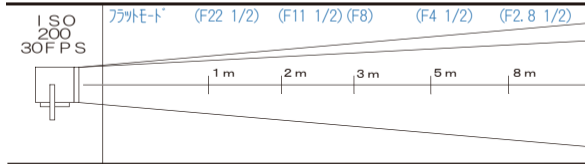

SOUCE FOUR 400w

2P

価格 ¥18,900

- 外寸法 260mm (幅) ×420mm (高さ) ×670mm (奥行)
- 重量 7.8kg
- ダボ直径 17φ

ACCESSORY

- レンズ (別料金)
 - 10° ¥5,250
 - 19° ¥3,150
 - 36° ¥3,150
 - 50° ¥3,150