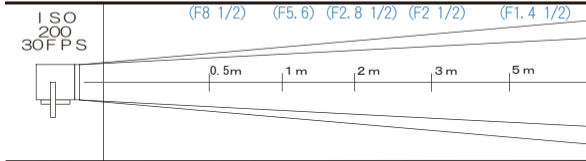

40w 8BANK (IMAGE80)

2P

価格 ¥ 8,400

- ライト外寸法 1,380mm (幅) × 825mm (高さ) × 155mm (奥行)
- ライト重量 14.5kg ● ダボ直径 25φ ● 入力電圧 100V / 12A

ACCESSORY

- ルーバー ¥1,050