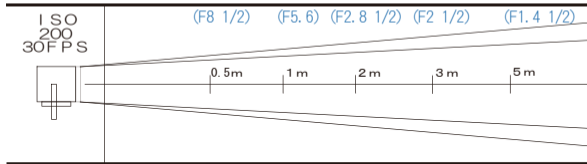

40w 8BANK FLATHEAD

2P

価格 ¥10,500

- ライト外寸法 1,285mm (幅) × 615mm (高さ) × 140mm (奥行)
- ライト重量 8.8kg ● ダボ直径 25φ
- バラスト外寸法 235mm (幅) × 65mm (高さ) × 330mm (奥行)
- バラスト重量 2.5kg×2 ● ライトコード長さ 7.5m ● 入力電圧 100V /10A

ACCESSORY