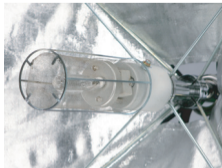

4×4アンブレライト 300w

2P

価格 ¥2,625

- 外寸法 410mm (幅) × 410mm (高さ) × 400mm (奥行)
- 重量 0.8kg ● ダボ直径 17φ ● 入力電圧 100V

取り扱いに関する注意事項

1kw球の使用は出来ませんのでご注意ください。

セーフティネット付