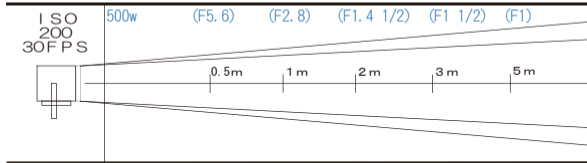

4×4アンブレライト 300w

2P

価格 ¥2,625

- 外寸法 410mm (幅) × 410mm (高さ) × 400mm (奥行)
- 重量 0.8kg ● ダボ直径 17φ ● 入力電圧 100V

取り扱いに関する注意事項

1kw球の使用は出来ませんのでご注意ください。

セーフティネット付