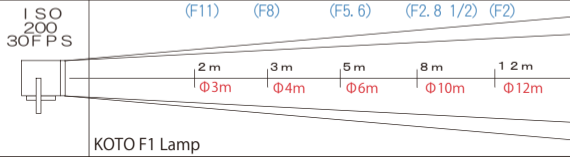

ARRI X 4kw HMI

C60A

価格 ¥21,000 (点灯料別)

- 外寸法 620mm (幅) × 770mm (高さ) × 280mm (奥行) (バンドアを除く)
- 重量 20kg ● レンズ径 400mm ● ダボ直径 25φ
- ライトコード長さ 20m
- 入力電圧100/200V(自動切替)

ACCESSORY

※スクリーンは使用できません。

- Mサイズ
キミーラプラスバンク
¥11,550
- スペースシルク ¥2,100
- Xドーム (1.8mΦ)
¥12,600

上振りアダプター付 