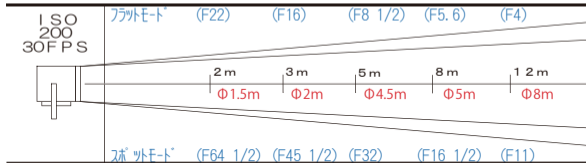

# ARRI 4kw HMIコンパクト

C60A

価格 ¥21,000 (点灯料別)

- 外寸法 640mm (幅) × 650mm (高さ) × 490mm (奥行) (ハンドアを除く)
- 重量 23kg
- レンズ径 300mm
- ダボ直径 25φ
- 入力電圧100/200V(自動切替)