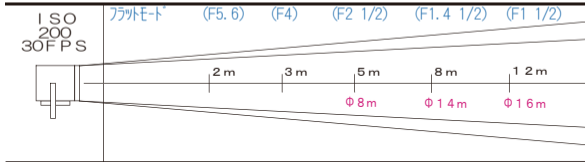

# 4kw メイン

C30A

価格 ¥4,200

取り扱いに関する注意事項

灯体に付属の防爆ネットを必ず装着してご使用ください。

- ライト外寸法 800mm (幅) × 830mm (高さ) × 370mm (奥行)
- 重量 13kg
- ダボ直径 25φ
- 入力電圧 100V