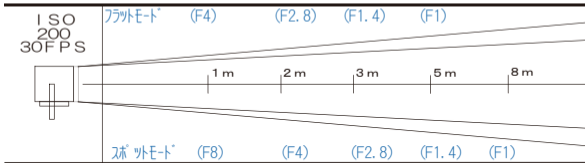

500wパ°ルサー

2P

価格 ¥5,250

ACCESSORY

- ・スクリム 付属
- ・キミーラプラスバンク
¥5,250

- ライト外寸法 135mm (幅) × 220mm (高さ) × 170mm (奥行) (バンドアを除く)
- 重量 1.5kg ● ダボ直径 17φ
- 入力電圧 100V / 200V / 24V