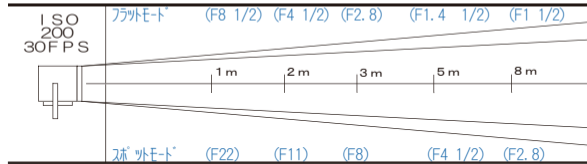

ARRI クォーツ 500w

2P

価格 ¥5,250

- ライト外寸法 155mm (幅) × 190mm (高さ) × 220mm (奥行) (バンドアを除く)
- 重量 1.2kg ● ダボ直径 17φ
- 1セット 3台