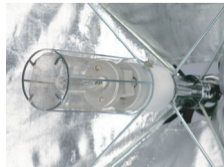

5×5アンブレライト 500w

2P

価格 ¥2,625

- 外寸法 525mm (幅) × 525mm (高さ) × 500mm (奥行)
- 重量 1.4kg ● ダボ直径 17φ ● 入力電圧 100V

取り扱いに関する注意事項

1kw球の使用は出来ませんのでご注意ください。

セーフティネット付