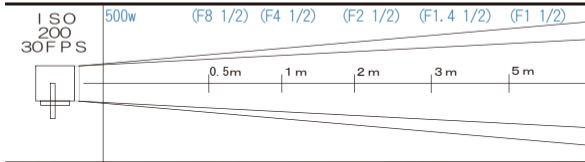

5×5アンブレライト 500w

2P

価格 ¥2,625

- 外寸法 525mm (幅) × 525mm (高さ) × 500mm (奥行)
- 重量 1.4kg ● ダボ直径 17φ ● 入力電圧 100V

取り扱いに関する注意事項

1kw球の使用は出来ませんのでご注意ください。

セーフティネット付