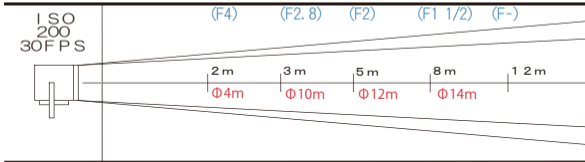

# ARRI X 575w HMI

2P

価格 ¥10,500

- 外寸法 380mm (幅) × 580mm (高さ) × 210mm (奥行) (バンドアを除く)
- 重量 8.5kg ● レンズ径 205mm ● ダボ直径 17φ
- ライトコード長さ 20m
- 入力電圧100/200V(自動切替)

## ACCESSORY

※スクリーンは使用できません。

- Sサイズ  
キミーラプラスバンク  
¥7,350
- スペースシルク ¥2,100